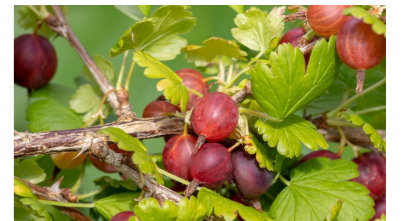

Eetbare heesters, 2x

Ribes rubrum	- rode bes
Ribes nigrum	- zwarte bes
Ribes uva-crispa	- kruisbes
Rubus idaeus	- wilde framboos
Prunus spinosa	- sleedoorn