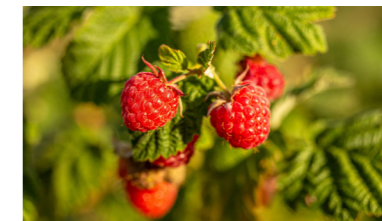

Eetbare heesters, 2x

Ribes rubrum	- rode bes
Ribes nigrum	- zwarte bes
Ribes uva-crispa	- kruisbes
Rubus idaeus	- wilde framboos
Prunus spinosa	- sleedoorn